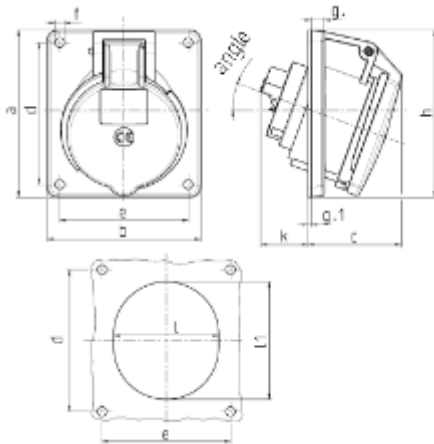

POWER CONNECTION NORDIC

- Skrukontakt
- Skrå stikkretning (20°)

STIKKONTAKT FOR PÅMONTERING 416-6 IP44

Delnr. 1473

PCN varenr. 15120

EAN 4015394011309

Stp. Pakke. 10 Antall

Se Montasjeveiledning for tiltreknings-krefter Nm.

Tekniske spesifikasjoner

Ampere	63A
Poler	4P
Volt	230 V
Klokkeposisjon	9 h
Hertz	50-60 Hz
Tilkoblingsmåte	Skrukontakt
Kontakt	X-CONTACT
Kapslingsgrad	IP44
Vekt	559g
Kontrollmerke	VDE, EAC, Klema, CQC

Dimensjoner

Drawing 1 MB 260	Amp. Poles	16			32		
		3	4	5	3	4	5
Dim. in mm	a	73.5	100	100	100	100	100
	b	64	92	92	92	92	92
	c	50	59	58	62	62	61
	d	60	85	85	85	85	85
	e	52	77	77	77	77	77
	f	5.5	5.5	5.5	5.5	5.5	5.5
	g	7	8	8	8	8	8
	g.1	2	2	2	2	2	2
	h	79	100	100	103	103	106
	k	44	34	34	54	54	49
	l	52	55	65	67	67	72
	lt	60	63	72	82	82	85
	α	20°	20°	20°	20°	20°	20°
	Terminal for cond. cross section (mm ²) min.-max.	1.5 —4	1.5 —4	1.5 —4	2.5 —10	2.5 —10	2.5 —10