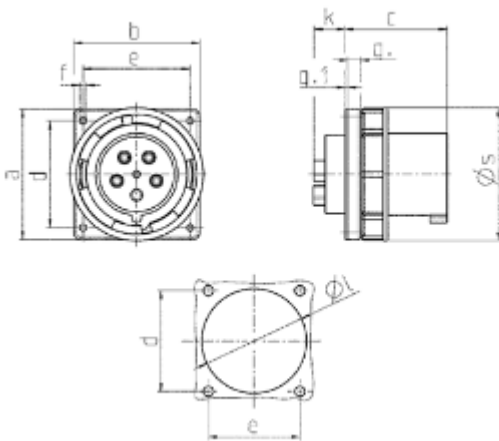

POWER CONNECTION NORDIC

- Skrukontakt
- Kontaktenheter som tåler høy varme
- Forniklede kontakter

APPARATINNTAK

INNFELT 4125-6, IP67

Delnr. 1983

PCN varenr. 15107

EAN 4015394013013

Stp. Pakke. 10 Antall

Se Montasjeveiledning for tiltreknings-krefter Nm.

Tekniske spesifikasjoner

Ampere	125A
Poler	5P
Volt	400 V
Klokkeposisjon	6 h
Hertz	50-60 Hz
Tilkoblingsmåte	Skrukontakt
Kontakt	Forniklet kontaktenheter som tåler høy varme
Kapslingsgrad	IP67
Vekt	1130g
Kontrollmerke	EAC, CQC

Dimensjoner

Tekening	Amp.	63			125		
		3	4	5	3	4	5
2 MB 166	Polen						
Maten in mm	a	110	110	110	130	130	130
	b	106	106	106	130	130	130
	c	86	86	86	112	112	112
	d	90	90	90	104	104	104
	e	90	90	90	104	104	104
	f	5,5	5,5	5,5	6,5	6,5	6,5
	g.	12	12	12	18	18	18
	g.1	2	2	2	2	2	2
	k	28	28	28	28	28	28
	l	88,5	88,5	88,5	95	95	95
	s	113	113	113	132	132	132
Kabelaansluiting	van/tot mm ²	6	6	6	25	25	25
		-16	-16	-16	-70	-70	-70