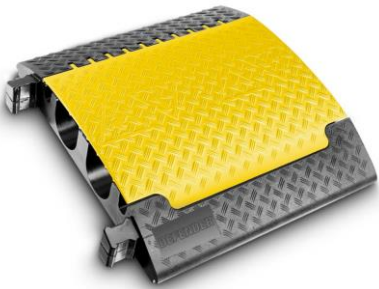

**POWER
CONNECTION
NORDIC**

ULTRA L LUX

Kabelbro 2 kanaler LUX

Lev. Varenr. 85600LUX

PCN Varenr. 41000

Den ultimate løsningen for å beskytte kabler og forhindre snublefarer: De innovative kabelbroene fra Defender LUX-serien har svært transparente, gultonede deksler der LED-lysrør kan legges parallelt med kabler og andre linjer. Defender LUX kabelbroer er utviklet for Byggeplassen, vei og gangbaner, arrangement, festivalplasser osv. får å sikre best mulig synlighet og sikker ferdsel. Både for innendørs og utendørs bruk. [Kontakt oss for Fimalogo.](#)

Produkttype	Kabelbroer
Type	2 kanaler
lengde	700 mm
Bredde	783 mm
Høyde	139 mm
Antall kanaler	4
Bredde kanal 1	33 mm
Høyde kanal 1	50 mm
Bredde kanal 2	120 mm
Høyde kanal 2	113 mm
Bredde kanal 3	120 mm
Høyde kanal 3	113 mm
Bredde kanal 4	33 mm
Høyde kanal 4	50 mm
materiale	Polyuretan
Motstandsdyktighet	Ca 5 t med et areal på 25 x 30 cm
Kjemisk motstand	Bensinbestandig, kortvarig kontakt med løsemidler, oljebestandig
Hardhetsområde	88 Strand
Flammehemmende klasse	B2
Temperaturspenn	-30 til 60°C
Vekt	31,9 kg