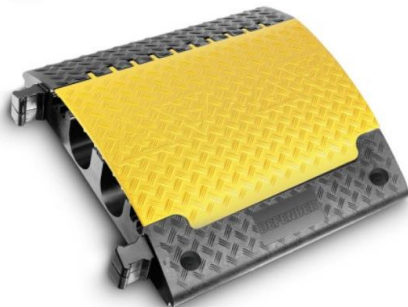

POWER
CONNECTION
NORDIC

ULTRA L 2 LUX

Kabelbro 2 + 4 kanaler

Lev. Varenr. 85601LUX

PCN Varenr. 41001

Den ultimate løsningen for å beskytte kabler og forhindre snublefarer: De innovative kabelbroene fra Defender LUX-serien har svært transparente, gultonede deksler der LED-lysrør kan legges parallelt med kabler og andre linjer. Defender LUX kabelbroer er utviklet for Byggeplassen, vei og gangbaner, arrangement, festivalplasser osv. får å sikre best mulig synlighet og sikker ferdsel. Både for innendørs og utendørs bruk. [Kontakt oss for Fimalogo.](#)

Similar to illustration

Produkttype	Kabelbroer
Type	2 kanaler
lengde	700 mm
Bredde	783 mm
Høyde	139 mm
Antall kanaler	4
Bredde kanal 1	33 mm
Høyde kanal 1	50 mm
Bredde kanal 2	120 mm
Høyde kanal 2	113 mm
Bredde kanal 3	120 mm
Høyde kanal 3	113 mm
Bredde kanal 4	33 mm
Høyde kanal 4	50 mm
materiale	Polyuretan
Motstandsdyktighet	Ca 5 t med et areal på 25 x 30 cm
Kjemisk motstand	Bensinbestandig, kortvarig kontakt med løsemidler, oljebestandig
Hardhetsområde	88 ± 4 Shore
Flammehemmende klasse	B2
Temperaturspenn	-30 til 60°C
Vekt	31,9 kg