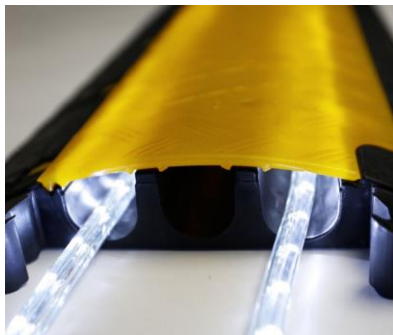

**POWER
CONNECTION
NORDIC**

XXL LUX

Kabelbro 5 kanaler

Lev. Varenr. 85500LUX

PCN Varenr. 41005

Den ultimate løsningen for å beskytte kabler og forhindre snublefarer: De innovative kabelbroene fra Defender LUX-serien har svært transparente, gultonede deksler der LED-lysrør kan legges parallelt med kabler og andre linjer. Defender LUX kabelbroer er utviklet for Byggeplassen, vei og gangbaner, arrangement, festivalplasser osv. får å sikre best mulig synlighet og sikker ferdsel. Både for innendørs og utendørs bruk. **Kontakt oss for Firmalogo.**

Produkttype	Kabelbroer
Type	5 kanaler
lengde	700 mm
Høyde	87 mm
Bredde	696 mm
Antall kanaler	5
Bredde kanal 1	61 mm
Høyde kanal 1	59 mm
Bredde kanal 2	62 mm
Høyde kanal 2	65 mm
Bredde kanal 3	60 mm
Høyde kanal 3	63 mm
Bredde kanal 4	62 mm
Høyde kanal 4	65 mm
Bredde kanal 5	61 mm
Høyde kanal 5	59 mm
materiale	Polyuretan
Motstandsdyktighet	Ca 5 t med et areal på 25 x 30 cm
Kjemisk motstand	Bensinbestandig, kortvarig kontakt med løsemidler, oljebestandig
Flammehemmende klasse	B2
Temperaturspenn	-30°C til 60°C
Vekt	20,9 kg