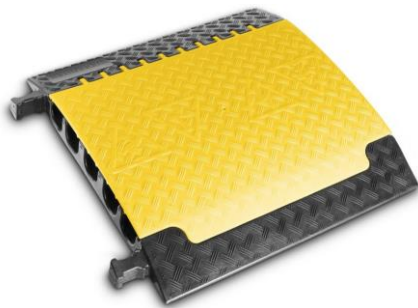

**POWER
CONNECTION
NORDIC**

XXL LUX

Kabelbro 5 kanaler

Lev. Varenr. 85500LUX

PCN Varenr. 41005

Den ultimate løsningen for å beskytte kabler og forhindre snublefarer: De innovative kabelbroene fra Defender LUX-serien har svært transparente, gultonede deksler der LED-lysrør kan legges parallelt med kabler og andre linjer. Defender LUX kabelbroer er utviklet for Byggeplassen, vei og gangbaner, arrangement, festivalplasser osv. får å sikre best mulig synlighet og sikker ferdsel. Både for innendørs og utendørs bruk. **Kontakt oss for Firmalogo.**

Produkttype	Kabelbroer
Type	5 kanaler
lengde	700 mm
Høyde	87 mm
Bredde	696 mm
Antall kanaler	5
Bredde kanal 1	61 mm
Høyde kanal 1	59 mm
Bredde kanal 2	62 mm
Høyde kanal 2	65 mm
Bredde kanal 3	60 mm
Høyde kanal 3	63 mm
Bredde kanal 4	62 mm
Høyde kanal 4	65 mm
Bredde kanal 5	61 mm
Høyde kanal 5	59 mm
materiale	Polyuretan
Motstandsdyktighet	Ca 5 t med et areal på 25 x 30 cm
Kjemisk motstand	Bensinbestandig, kortvarig kontakt med løsemidler, oljebestandig
Flammehemmende klasse	B2
Temperaturspenn	-30°C til 60°C
Vekt	20,9 kg