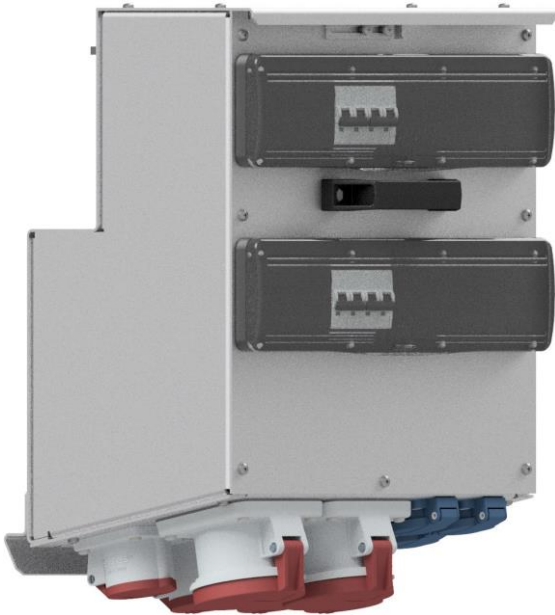

## PowerX - UK 20000-R 400V

**PCN varenr:** 20123  
**Type:** UK 20000-R 400V

Illustrasjonsbilde

**PCN varenr:** 50403  
**L.nr:** 4309709  
**Type:** XT1B 160 TMD R125 4p

2 stk

**PCN varenr:** 50426  
**L.nr:** 4384966  
**Type:** Jordfeil RC Sel x XT1 4P F

2 stk

**PCN varenr:** 50427  
**L.nr:** 4384976  
**Type:** XT1 HTC 4p avdekking

2 stk

**PCN varenr:** 20120  
**L.nr:** PG400S4  
**Type:** Pluggkontakt 400

1 stk

**PCN varenr:** 40048  
**L.nr:** 1461  
**Type:** 125A 400V uttak rett

2 stk

Rundstift	Antall	A	V	Avgang
	2	125	400	CEE 4125-6
