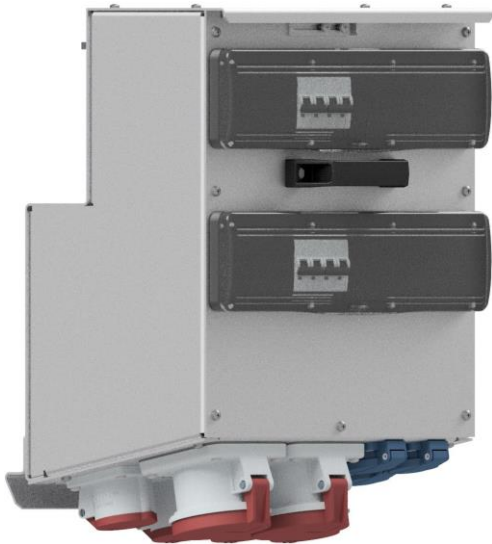

PowerX - UK 02224-R 400V

PCN varenr: 20127
Type: UK 02224-R 400V

Illustrasjonsbilde

PCN varenr: 51020
L.nr: 9006518s
Type: Vindu 18 moduler

3 stk

Rundstift	Antall	A	V	Avgang
				
	2	63	400	CEE 463-6
	2	32	400	CEE 432-6
	2	16	400	CEE 416-6
	4	16	230	Schuko

PCN varenr: 50307
L.nr: 1662914
Type: F204 A S-63/0,1

2 stk

PCN varenr: 50106
L.nr: 1665743
Type: S204M-C 63

2 stk

PCN varenr: 50204
L.nr: 1653595
Type: DS204M A C32/30mA

2 stk

PCN varenr: 50203
L.nr: 1653592
Type: DS204M A C16/30mA