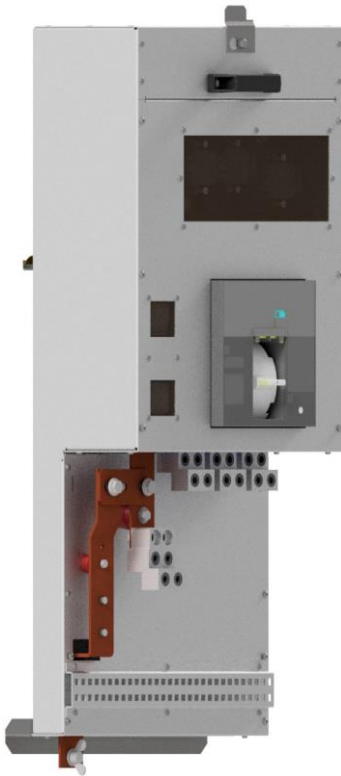

## PowerX kWh 400A

**PCN varenr: 20079**  
**Type: PowerX kWh 400A**

300mm

**TILBEHØR**

**PCN varenr: 50416**  
L.nr: 4380404  
Type: XT5N 400 Ekip Dip LS/I In=400 4p

**1 stk**

**PCN varenr: 50612**  
L.nr: 4381012  
Type: XT5 2x70-240mm<sup>2</sup> Al/Cu-klemmer

**4 stk**

**PCN varenr: 50434**  
L.nr: 4381449  
Type: XT5 HTC 4p avdekking

**1 stk**

**PCN varenr: 20050**  
L.nr: Y8-1319637  
Type: PowerX pluggkontakter (Eaton) 400A

**1 stk**

**PCN varenr: 51060**  
L.nr: 1672317  
Type: OVR T2 3L 40-440 P QS