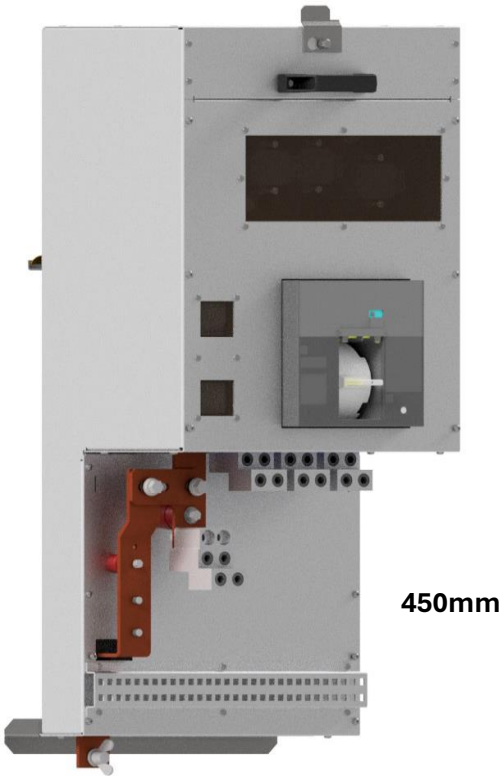

PowerX kWh 800A

PCN varenr: 20081
Type: PowerX kWh 800A

450mm

TILBEHØR

PCN varenr: 50433
L.nr: 4380813
Type: XT7S 800 EKIP DIP LS/I IN=800A
4P F F

1 stk

PCN varenr: 50612
L.nr: 4381022
Type: KIT FC CuAl 4x240mm² XT7/XT7M F
4 Stk

4 stk

PCN varenr: 50435
L.nr: 4381453
Type: XT7 HTC 4p avdekking
Pakke med 2

1 stk

PCN varenr: 20050
L.nr: Y8-1319637
Type: PowerX pluggkontakter
(Eaton) 400A

2 stk

PCN varenr: 51060
L.nr: 1672317
Type: OVR T2 3L 40-440 P QS