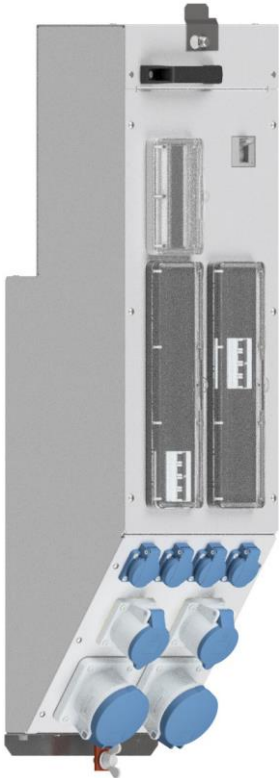

PowerX UK 02204-R 230V

PCN varenr: 20045
Type: PowerX UK 02204-R 230V
Uttaksmodul

PCN varenr: 50402
 L.nr: 4309609
 Type: XT1B 160
 TMD R125 3P F F

300mm

Illustrasjonsbilde

PCN varenr: 50103
 L.nr: 1665565
 Type: AUTOMAT S203M-C63

2 stk

PCN varenr: 50307
 L.nr: 1662914
 Type: F204 A S-63/0,1

2 stk

PCN varenr: 50202
 L.nr: 1653585
 Type: DS203M A C32/30mA

2 stk

PCN varenr: 50200
 L.nr: 1629858
 Type: DS202C M C16A/30mA

2 stk

PCN varenr: 20049
 L.nr: Y8-1318269
 Type: PowerX pluggkontakter
 (Eaton) 160A

2 stk

PCN varenr: 51020
 L.nr: 9006518s Vindu 18.mod

2 stk

Rundstift	Antall	A	V	Avgang
				
	2	63	230	CEE 363-9
	2	32	230	CEE 332-9
	4	16	230	Schuko
				

2 stk

2 stk

4 stk

PCN varenr:	40013	40012	40010
L.nr:	1247A	1398	11031XL
Type:	63A 230V	32A 230V	Schuko