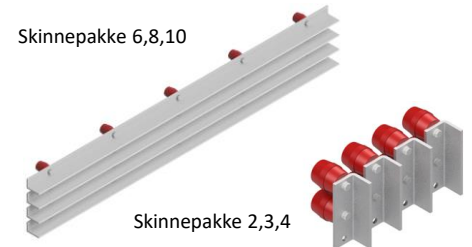

Stativ til PowerX 6,8,10 er i galvanisert stål. Enkel forflytning av låsebjelke til nedre del av dør i stativ. Påskrudde truck lommer

Begge stativtypene har følgende utrustning:

- Travers med perforering for strekkavlasting til. kabel
- Enkel forflytning av travers.
- Skrudde stag, traverser og sidevanger.
- Profilknekk i sidevanger for bedre avstiving.

Dør til PowerX 6,8,10

Varenr	Type
20176	Dør til PowerX 6
20177	Dør venstre til PowerX 8
20178	Dør høyre til PowerX 8
20179	Dør venstre til PowerX 10
20180	Dør høyre til PowerX 10

Hengsler til PowerX 6,8,10 - XL

Varenr	Type
20183	Hengsle 50x50

Varenr	Type
20202	Sidevang venstre 6,8,(10-XL)
20203	Sidevang høyre 6,8,(10-XL)
20204	Stulk(Låsebjelke 6-XL)
20205	Midtstag 6,8,10
20206	Midtstag XL

Varenr	Type	Mål	Vekt
20090	Målerskap PowerX 6,8,10		
20100	Målerskap PowerX 2,3,4		