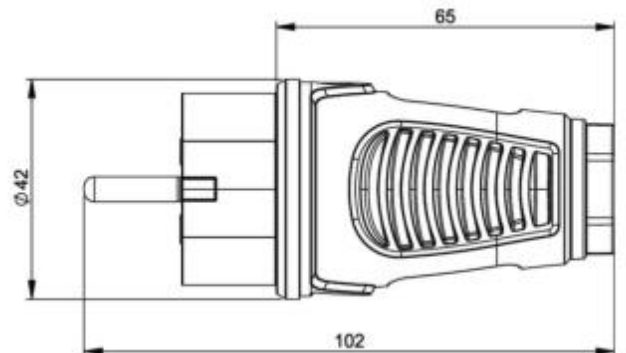

**POWER
CONNECTION
NORDIC**

PCE PLUGG SCHUKO®

Delnr. 0512-sr

PCN varenr. 40030

- Skrukontakt
- Med dobbel jordledning iht. Norsk standard. TPE-Jordingssystem
- Med knekkbeskyttelse
- For ledninger på inntil 3 x 2,5 mm², til H07RN-F

EAN 9003399465390

Stp. Pakke. 30 Antall

Tekniske spesifikasjoner

Ampere	16A
Poler	2p+j
Volt	230 V
Tilkoblingsmåte	Skrukontakt
Kontakt	Standard
Kapslingsgrad	IP54
Berøringsbeskyttelse	Nei
Vekt	70g
Kontaktskruer	80 Ncm
Strekavlastning	110 Ncm
Demonteringslengde	30mm
Strippelengde	7mm
Kontrollmerke	EAC, VDE

Dimensjoner

POWER CONNECTION NORDIC AS – ORG.NR. 931 074 385 – POST@PCNORDIC.NO

ADRESSE : LINDEBERG NÆRINGSVEI 14, 1067 OSLO

ÅPNINGSTID: 7-17 - TELEFON 414 50 414