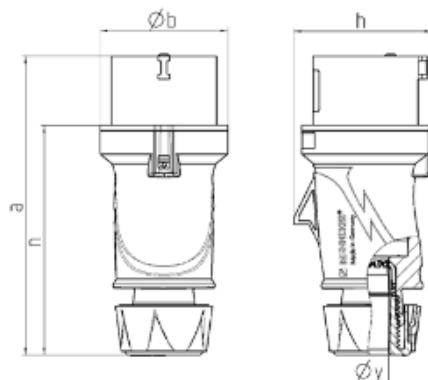

EAN 4015394289197

Stp. Pakke. 10 Antall

Se Montasjeveiledning for tiltreknings-krefter Nm.

Tekniske spesifikasjoner

Ampere	16A
Poler	5P
Volt	400V
Klokkeposisjon	6h
Hertz	50-60Hz
Tilkoblingsmåte	Skjereklemmer - SafaCONTACT
Kontakt	Standard
Kapslingsgrad	IP54
Vekt	247g
Kontrollmerke	VED, EAC, CQC

Dimensjoner

Tegning	Amp.	16		32
		3	5	5
2 MB 253	Poler			
Dim. mm	a	154	163	196
	b	55	68	78
	h	58	74	86
	n	118	122	151
	y	15	17,2	24,7
Terminal for cond.cross		1	1	2,5
Section (mm ²)min.-max.		-2,5	-2,5	-6