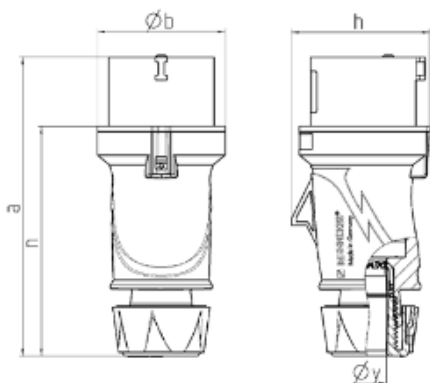

EAN 4015394289326

Stp. Pakke. 10 Antal

Se Montasjeveiledning for tiltreknings-krefter Nm.

Tekniske spesifikasjoner

Ampere	32A
Poler	5P
Volt	400V
Klokkeposisjon	6h
Hertz	50-60Hz
Tilkoblingsmåte	Skruklemmeteknikk-ErgoCONTACT
Kontakt	Standard
Kapslingsgrad	IP54
Vekt	335g
Kontrollmerke	VED, EAC

Dimensjoner

Tegning	Amp.	16		32
		3	5	5
2 MB 253	Poler			
Dim. mm	a	154	163	196
	b	55	68	78
	h	58	74	86
	n	118	122	151
	y	15	17,2	24,7
Terminal for cond.cross		1	1	2,5
Section (mm ²)min.-max.		-2,5	-2,5	-6