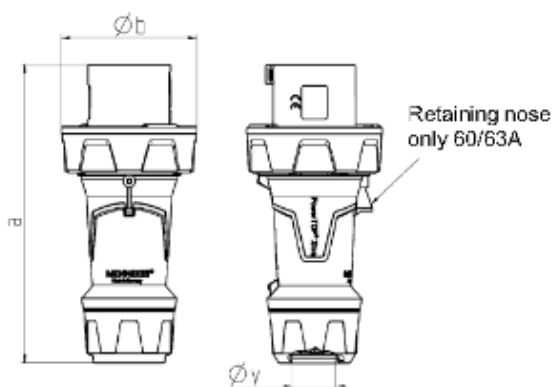

EAN 4015394240808

Stp. Pakke. 5 Antall

Se Montasjeveiledning for tiltreknings-krefter Nm.

Tekniske spesifikasjoner

Ampere	125A
Poler	5P
Volt	400V
Klokkeposisjon	6h
Hertz	50-60Hz
Tilkoblingsmåte	Skrukontakt
Kontakt	Forniklede kontaktenheter for høy varme
Kapslingsgrad	IP67
Vekt	1520g
Kontrollmerke	VED, EAC, CQC

Dimensjoner

Tegning	Amp.	125		
		3	4	5
2 MB 225	Poler			
Dim. mm	a	290	290	290
	b	130	130	130
	h			
	n			
	y	49	49	49
Terminal for cond.cross		25	25	25
Section (mm ²)min.-max.		-50	-50	-50

POWER CONNECTION NORDIC AS – ORG.NR. 931 074 385 – POST@PCNORDIC.NO