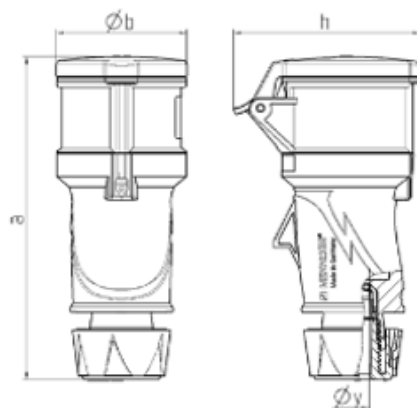

**POWER
CONNECTION
NORDIC**

SKJØT CEE 432-6

POWERTOP® XTRA MED ERGOCONTACT

Delnr. 14520
PCN varenr. 40052

- Skruklemmeteknikk **ErgoCONTACT**
- **X-CONTACT**
- Ergonomisk form på huset og gripeflater med nupper
- Gummiert skruforbindelse med tetting
- Strekkavlaster og knekkbeskyttelse
- Hus med gjengelås og sikkerhetsknapp
- Skrivefelt for selvklebende etiketter
- PowerTOP® Xtra-skjøtekontakten erstatter ProTOP-skjøtekontakten 16A

EAN 4015394289364 Stp. Pakke. 10 Antall
Se Montasjeveiledning for tiltreknings-krefter Nm.

Tekniske spesifikasjoner

Ampere	32A
Poler	5P
Volt	400V
Klokkeposisjon	6h
Hertz	50-60Hz
Tilkoblingsmåte	Skruklemmeteknikk-ErgoCONTACT
Kontakt	X-CONTACT
Kapslingsgrad	IP54
Vekt	418g
Kontrollmerke	VED, EAC

Dimensjoner

Tegning	Amp.	16		32
		Poler		5
3 MB 79		3	5	5
Dim. mm	a	166	174	209
	b	57	69	80
	h	83	98	108
	n			
	y	15	17,2	24,7
	Terminal for cond.cross	1	1	2,5
	Section (mm ²)min.-max.	-2,5	-2,5	-6

POWER CONNECTION NORDIC AS – ORG.NR. 931 074 385 – POST@PCNORDIC.NO