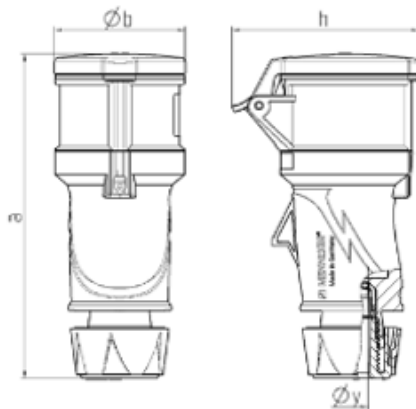

EAN 4015394289340 Stp. Pakke. 10 Antall

Se Montasjeveiledning for tiltreknings-krefter Nm.

Tekniske spesifikasjoner

Ampere	32A
Poler	5P
Volt	400V
Klokkeposisjon	6h
Hertz	50-60Hz
Tilkoblingsmåte	SkjæreklemmeR - SafeCONTACT
Kontakt	X-CONTACT
Kapslingsgrad	IP54
Vekt	455g
Kontrollmerke	VED, EAC, CQC

Dimensjoner

Tegning	Amp.	16		32
		Poler		5
3 MB 79		3	5	5
Dim. mm	a	166	174	209
	b	57	69	80
	h	83	98	108
	n			
	y	15	17,2	24,7
Terminal for cond.cross		1	1	2,5
Section (mm2)min.-max.		-2,5	-2,5	-6

POWER CONNECTION NORDIC AS – ORG.NR. 931 074 385 – POST@PCNORDIC.NO