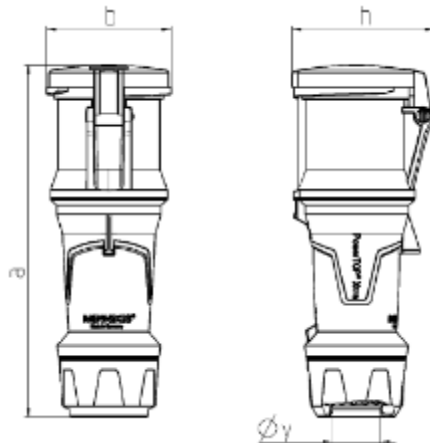

# SKJØT CEE 463-6

POWERTOP® XTRA

Delnr. 14112

PCN varenr. 40054

- Skrukontakt
- Gummierte gripeflater
- Rammeklemmer
- **X-CONTACT**
- Kontaktenheter som tåler høy varme
- Skruforbindelse med tetting
- Strekkavlaster og knekkbeskyttelse
- Hus med gjengelås
- To sikkerhetsknapper
- Produkter med pilotkontakt på forespørsel

## Tekniske spesifikasjoner

Ampere	63A
Poler	5P
Volt	400V
Klokkeposisjon	6h
Hertz	50-60Hz
Tilkoblingsmåte	Skrukontakt
Kontakt	Kontaktenheter for høy varme, X-CONTACT
Kapslingsgrad	IP54
Vekt	860g
Kontrollmerke	VED, EAC, CQC

## Dimensjoner

Tegning	Amp.	63		
		Poler		
32 MB 69		3	4	5
Dim. mm	a	268	268	268
	b	95	95	95
	h	109	109	109
	n			
	y	36	36	36
Terminal for cond.cross		6	6	6
Section (mm2)min.-max.		-16	-16	-16

POWER CONNECTION NORDIC AS – ORG.NR. 931 074 385 – [POST@PCNORDIC.NO](mailto:POST@PCNORDIC.NO)