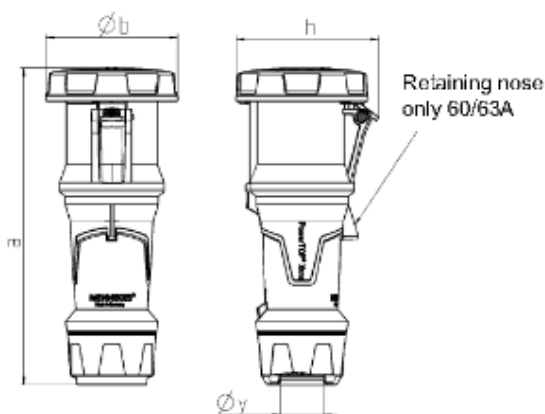

## Tekniske spesifikasjoner

Ampere	63A
Poler	5P
Volt	400V
Klokkeposisjon	6h
Hertz	50-60Hz
Tilkoblingsmåte	Skrukontakt
Kontakt	Kontaktenheter for høy varme, X-CONTACT
Kapslingsgrad	IP54
Vekt	860g
Kontrollmerke	VED, EAC, CQC

## Dimensjoner

Tegning	Amp.	125		
		3	4	5
3 MB 68	Poler			
Dim. mm	a	310	310	310
	b	125	125	125
	h	135	135	135
	n			
	y	49	49	49
Terminal for cond.cross		25	25	25
Section (mm <sup>2</sup> )min.-max.		-50	-50	-50