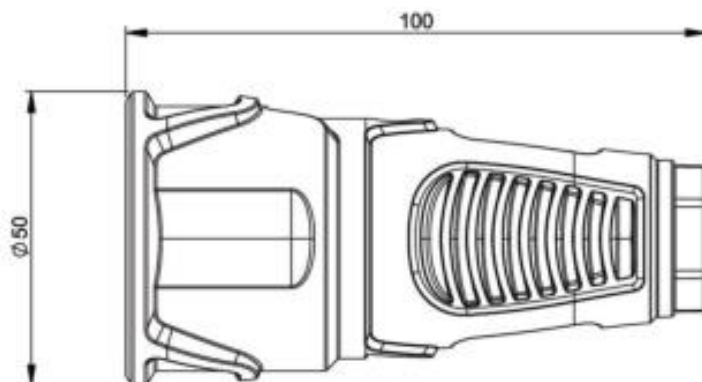

POWER CONNECTION NORDIC AS – ORG.NR. 931 074 385 – POST@PCNORDIC.NO

ADRESSE : LINDEBERG NÆRINGSVEI 14, 1067 OSLO

ÅPNINGSTID: 7-17 - TELEFON 414 50 414