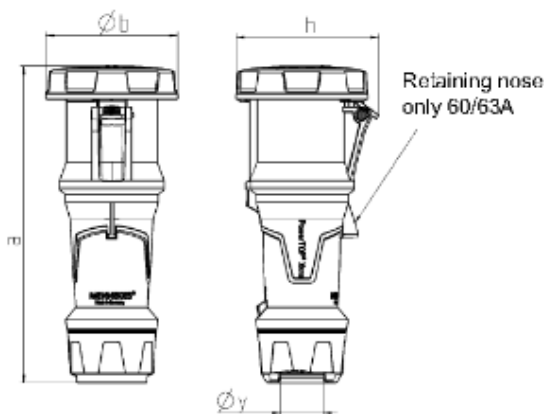

## Tekniske spesifikasjoner

Ampere	63A
Poler	5P
Volt	400V
Klokkeposisjon	6h
Hertz	50-60Hz
Tilkoblingsmåte	Skrukontakt
Kontakt	Kontaktenheter for høy varme, X-CONTACT
Kapslingsgrad	IP54
Vekt	860g
Kontrollmerke	VED, EAC, CQC

## Dimensjoner

Tegning	Amp.	125		
		3	4	5
3 MB 68	Poler			
Dim. mm	a	310	310	310
	b	125	125	125
	h	135	135	135
	n			
	y	49	49	49
Terminal for cond.cross		25	25	25
Section (mm <sup>2</sup> )min.-max.		-50	-50	-50