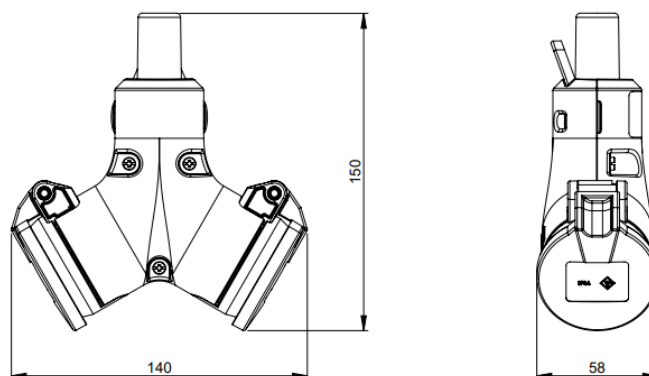

**POWER
CONNECTION
NORDIC**

PCE SKJØT 2-VEIS SCHUKO®

Delnr. 2512-r

PCN varenr. 40032

- Skrukontakt
- Med dobbel jordledning iht. Norsk standard. TPE-Jordingssystem
- Med knekkbeskyttelse
- For ledninger på inntil 3 x 2,5 mm², til H07RN-F. 3500W max

EAN 9003399764813

Stp. Pakke. 10 Antall

Tekniske spesifikasjoner

Ampere	16A
Poler	2p+j
Volt	230 V
Tilkoblingsmåte	Skrukontakt
Kontakt	Standard
Kapslingsgrad	IP44
Vekt	221g
Kontaktskruer	80 Ncm
Strekavlastning	80 Ncm
Demonteringslengde	30mm
Strippelengde	7mm
Kontrollmerke	EAC, VDE

Dimensjoner

POWER CONNECTION NORDIC AS – ORG.NR. 931 074 385 – POST@PCNORDIC.NO

ADRESSE : LINDEBERG NÆRINGSVEI 14, 1067 OSLO
ÅPNINGSTID: 7-17 - TELEFON 414 50 414