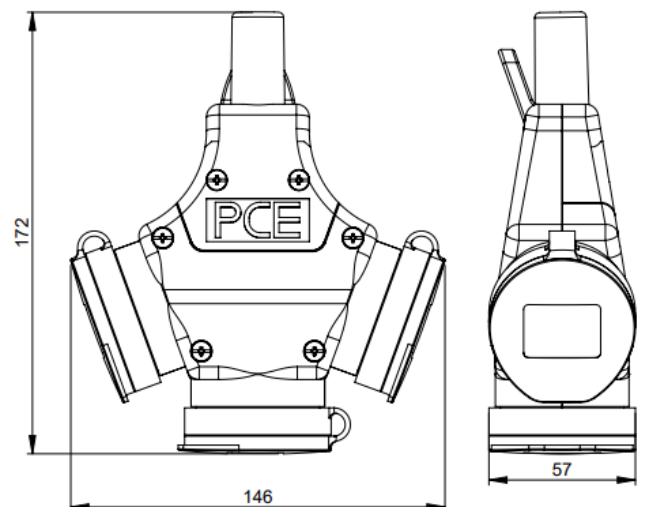

**POWER
CONNECTION
NORDIC**

PCE SKJØT 3-VEIS SCHUKO®

Delnr. 25311-s

PCN varenr. 40033

- Skrukontakt
- Med dobbel jordledning iht. Norsk standard. TPE-Jordingssystem
- Med knekkbeskyttelse
- For ledninger på inntil 3 x 2,5 mm², til H07RN-F. 3500W max

EAN 9003399022661

Stp. Pakke. 5 Antall

Tekniske spesifikasjoner

Ampere	16A
Poler	2p+j
Volt	230 V
Tilkoblingsmåte	Skrukontakt
Kontakt	Nickel belagt kontaktenheter
Kapslingsgrad	IP44
Vekt	360g
Kontaktskruer	80 Ncm
Strekavlastning	80 Ncm
Demonteringslengde	30mm
Strippelengde	7mm
Kontrollmerke	EAC, VDE

Dimensjoner

POWER CONNECTION NORDIC AS – ORG.NR. 931 074 385 – POST@PCNORDIC.NO

ADRESSE : LINDEBERG NÆRINGSVEI 14, 1067 OSLO

ÅPNINGSTID: 7-17 - TELEFON 414 50 414