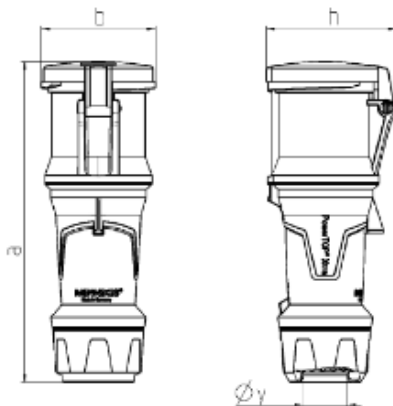

EAN 4015394238089

Stp. Pakke. 5 Antall

Se Montasjeveiledning for tiltreknings-krefter Nm.

Tekniske spesifikasjoner

Ampere	63A
Poler	4P
Volt	230V
Klokkeposisjon	9h
Hertz	50-60Hz
Tilkoblingsmåte	Skrukontakt
Kontakt	Kontaktenheter for høy varme, X-CONTACT
Kapslingsgrad	IP54
Vekt	800g
Kontrollmerke	VED, EAC, CQC

Dimensjoner

Tegning	Amp.	63		
		3 MB 69		
	Poler	3	4	5
Dim. mm	a	268	268	268
	b	95	95	95
	h	100	100	108
	n			
	y	36	36	36
Terminal for cond.cross		6	6	6
Section (mm ²)min.-max.		-16	-16	-16

POWER CONNECTION NORDIC AS – ORG.NR. 931 074 385 – POST@PCNORDIC.NO