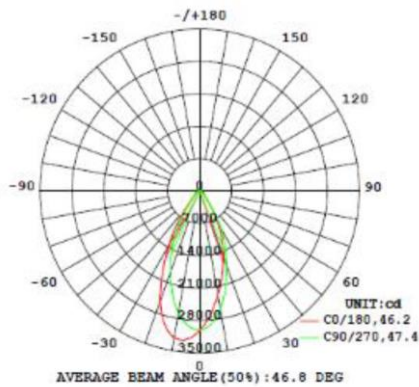

POWER
CONNECTION
NORDIC

PowerLED 100W

Produktnr. ZSL-100P

PCN varenr. 29002

Power(W):	100
Frekvens (Hz):	50
Input:	220-240V AC (Philips)
Dimensjoner (LxBxH):	292x156x140mm
Lumen:	135Lm/W
Total Lumen:	13500 Lm
LED:	CREE 2835/3030
Justerbar:	Ja

IP66 IK09 PF 0.98 $Ra \geq 75/85$ 3000K-6000K

Meanwell XLG 5
years warranty!

POWER CONNECTION NORDIC AS – ORG.NR. 931 074 385 – POST@PCNORDIC.NO

ADRESSE : LINDEBERG NÆRINGSVEI 14, 1067 OSLO
ÅPNINGSTID: 7-17 - TELEFON 414 50 414