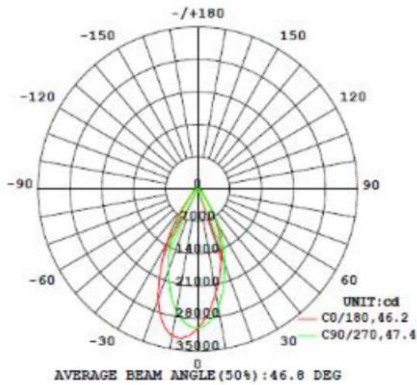

## PowerLED 150W

Produktnr. ZSL-150P

PCN varenr. 29003

Power(W):	150
Frekvens (Hz):	50
Input:	220-240V AC (Philips)
Dimensjoner (LxBxH):	292x156x140mm
Lumen:	150Lm/W
Total Lumen:	22500 Lm
LED:	CREE 2835/3030
Justerbar:	Ja

IP66 IK09 PF 0.98  $Ra \geq 75/85$  3000K-6000K

Meanwell XLG 5  
years warranty!

POWER CONNECTION NORDIC AS – ORG.NR. 931 074 385 – [POST@PCNORDIC.NO](mailto:POST@PCNORDIC.NO)

ADRESSE : LINDEBERG NÆRINGSVEI 14, 1067 OSLO  
ÅPNINGSTID: 7-17 - TELEFON 414 50 414