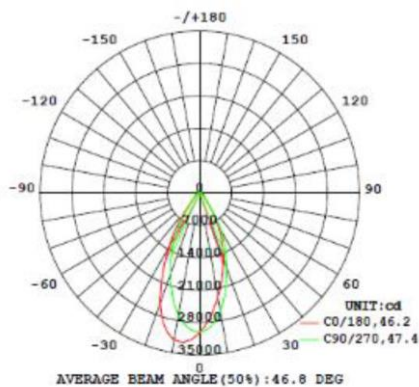

**POWER
CONNECTION
NORDIC**

PowerLED 250W

Produktnr. ZSL-250P

PCN varenr. 29005

| | |
|----------------------|---|
| Power(W): | 250 |
| Frekvens (Hz): | 50 |
| Input: | 100-305V AC (MW/ Inventronics) |
| Dimensjoner (LxBxH): | 292x231x140mm |
| Lumen: | 160Lm/W |
| Total Lumen: | 40000 Lm |
| LED: | CREE 2835/3030 |
| Justerbar: | Ja |

IP66 IK09 PF 0.98 Ra \geq 75/85 3000K-6000K

**Meanwell XLG 5
years warranty!**

POWER CONNECTION NORDIC AS – ORG.NR. 931 074 385 – POST@PCNORDIC.NO

**ADRESSE : LINDEBERG NÆRINGSVEI 14, 1067 OSLO
ÅPNINGSTID: 7-17 - TELEFON 414 50 414**