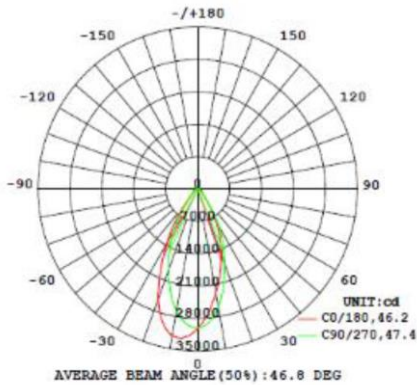

## PowerLED 50W

Produkt nr. ZSL-50P

PCN varenr. 29000

Power(W):	50
Frekvens (Hz):	50
Input:	100-305V AC (MW)
Dimensjoner (LxBxH):	292x81x140mm
Lumen:	160Lm/W
Total Lumen:	8000 Lm
LED:	CREE 2835

IP66 IK09 PF 0.98  $Ra \geq 75/85$  3000K-6000K