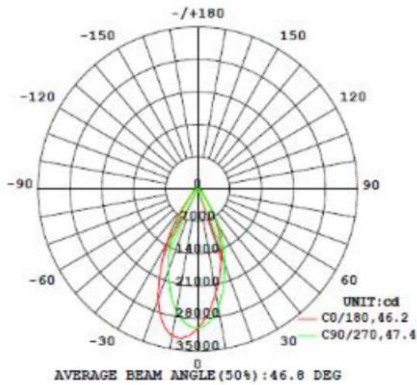

POWER
CONNECTION
NORDIC

PowerLED 80W

Produkt nr. ZSL-80P

PCN varenr. 29001

Power(W):	80
Frekvens (Hz):	50
Input:	100-305V AC (Philips)
Dimensjoner (LxBxH):	292x81x140mm
Lumen:	150Lm/W
Total Lumen:	12000 Lm
LED:	CREE 2835/3030

IP66 IK09 PF 0.98 $Ra \geq 75/85$ 3000K-6000K

Meanwell XLG 5
years warranty!

POWER CONNECTION NORDIC AS – ORG.NR. 931 074 385 – POST@PCNORDIC.NO

ADRESSE : LINDEBERG NÆRINGSVEI 14, 1067 OSLO
ÅPNINGSTID: 7-17 - TELEFON 414 50 414