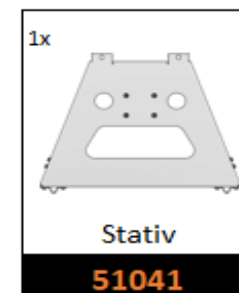

POWER CONNECTION NORDIC AS – ORG.NR. 931 074 385 – POST@PCNORDIC.NO

ADRESSE : LEINSKOGEN 4, 2360 RUDSHØGDA
ÅPNINGSTID: 0700 - 1600 - TELEFON 414 50 414