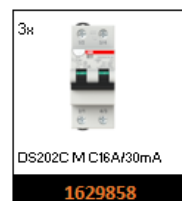

**POWER
CONNECTION
NORDIC**

UNDERSENTRAL 125A 230V – 50kW

Varenr. 24003

US 125A 230V 12206-R**

1 stk 125A 230V stikkontakt avgang
2stk 63A 400V stikkontakt avganger
2 stk 32A 400V stikkontakt avganger
6 stk 16A 230V schuko stikkontakt avganger

Dimensjon Kapsling 700x752x292mm (bxhxd)

Vekt: 18,5kg

Dimensjon Stativ 705x500x540mm (bxhxd)

Vekt: 5,5kg

**** Jordfeilbryter på alle kurser**

POWER CONNECTION NORDIC AS – ORG.NR. 931 074 385 – POST@PCNORDIC.NO