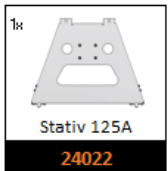

**POWER
CONNECTION
NORDIC**

UNDERSENTRAL 125A 230V – 50kW

Varenr. 24003

US 125A 230V 12206-R**

1 stk 125A 230V stikkontakt avgang
2stk 63A 400V stikkontakt avganger
2 stk 32A 400V stikkontakt avganger
6 stk 16A 230V schuko stikkontakt avganger

Dimensjon Kapsling 700x752x292mm (bxhxd)

Vekt: 18,5kg

Dimensjon Stativ 705x500x540mm (bxhxd)

Vekt: 5,5kg

**** Jordfeilbryter på alle kurser**

POWER CONNECTION NORDIC AS – ORG.NR. 931 074 385 – POST@PCNORDIC.NO