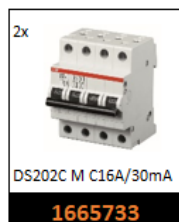

**POWER
CONNECTION
NORDIC**

UNDERSENTRAL 32A 400V – 22kW

Varenr. 24004

US 32A 400V 00126-R*

- 1 stk 32A 400V stikkontakt avgang
- 2 stk 16A 400V stikkontakt avgang
- 6 stk 16A 230V schuko stikkontakt avganger

Dimensjon Kapsling 486x502x268mm (bxhxd)

Vekt: 15,5kg

Dimensjon Stativ 487x500x500mm (bxhxd)

Vekt: 3,5kg

* Felles jordfeilbryter

POWER CONNECTION NORDIC AS – ORG.NR. 931 074 385 – POST@PCNORDIC.NO

ADRESSE : LEINSKOGEN 4, 2360 RUDSHØGDA
ÅPNINGSTID: 0700 - 1600 - TELEFON 414 50 414

**POWER
CONNECTION
NORDIC**

ENLINJESKJEMA

24004

US 32A 400V 00126-R*