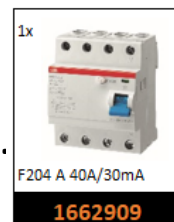

**POWER
CONNECTION
NORDIC**

UNDERSENTRAL 32A 400V – 22kW

Varenr. 24004

US 32A 400V 00126-R*

- 1 stk 32A 400V stikkontakt avgang
- 2 stk 16A 400V stikkontakt avgang
- 6 stk 16A 230V schuko stikkontakt avganger

Dimensjon Kapsling 486x502x268mm (bxhxd)

Vekt: 15,5kg

Dimensjon Stativ 487x500x500mm (bxhxd)

Vekt: 3,5kg

* Felles jordfeilbryter

POWER CONNECTION NORDIC AS – ORG.NR. 931 074 385 – POST@PCNORDIC.NO

ADRESSE : LEINSKOGEN 4, 2360 RUDSHØGDA
ÅPNINGSTID: 0700 - 1600 - TELEFON 414 50 414

**POWER
CONNECTION
NORDIC**

ENLINJESKJEMA

24004

US 32A 400V 00126-R*