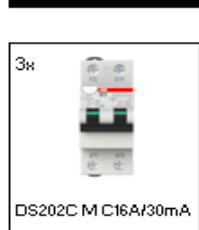

INNTAK 32A 400V

1629858