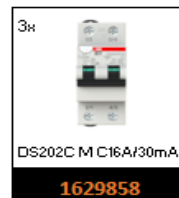

Dimensjon Kapsling 820x770x370mm (bxhxd)

Vekt: 34kg

Dimensjon Stativ 817x588x600mm (bxhxd)

Vekt: 7,6kg

**\*\* Jordfeilbryter på alle kurser**

POWER CONNECTION NORDIC AS – ORG.NR. 931 074 385 – [POST@PCNORDIC.NO](mailto:POST@PCNORDIC.NO)