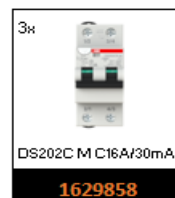

Dimensjon Kapsling 820x770x370mm (bxhxd)

Vekt: 34kg

Dimensjon Stativ 817x588x600mm (bxhxd)

Vekt: 7,6kg

**\*\* Jordfeilbryter på alle kurser**

POWER CONNECTION NORDIC AS – ORG.NR. 931 074 385 – [POST@PCNORDIC.NO](mailto:POST@PCNORDIC.NO)