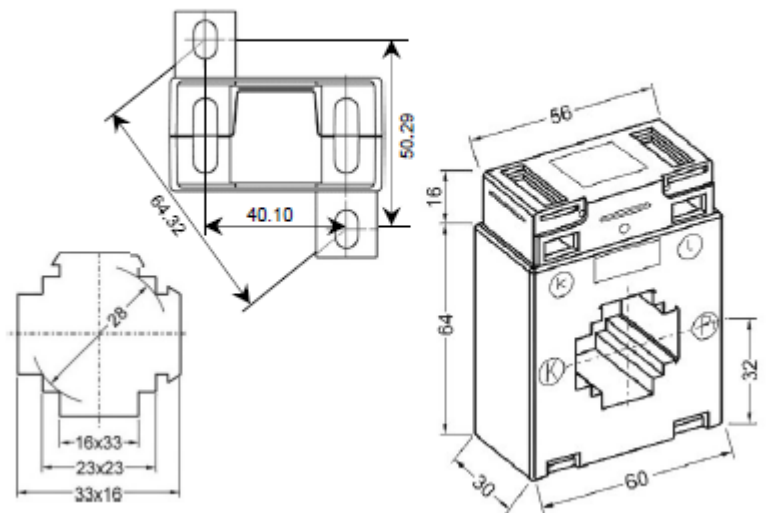

PCN varenr: 51002

Type: CTT3015-0400-5-02S

Trafo KS60 400/5A 0,2S – 0,1-2 VA

PCN varenr: 51004

Type: CTT3015-0600-5-02S

Trafo KS60 600/5A 0,2S – 0,1-2,5 VA

- Moderne og kompakt design, høy sikkerhet og nøyaktighet (0,2S)
- IEC 61869 – 1 & 2 DIN EN 42600
- Uknuselig plasthus, polyamid.
- Nominell frekvens 50-60 Hz.
- Kompatibel med UL 94 V0
- Isolasjonsklasse E
- Nominell primærstrøm I_n 100-600A.
- Nominell sekundærstrøm I_{sr} 5A.
- Høyeste spenning 720V.
- Test spenning 3kV, 1 min.
- Belastning 0-5A.
- Korttids termisk strøm I_{th} 60 x I_{th} .
- Kontinuerlig termisk strøm I_d 1,2 x I_n
- Overspenningsstrøm I_{dyn} 2,5 I_{th}

Dimensions

www.tillquist.se