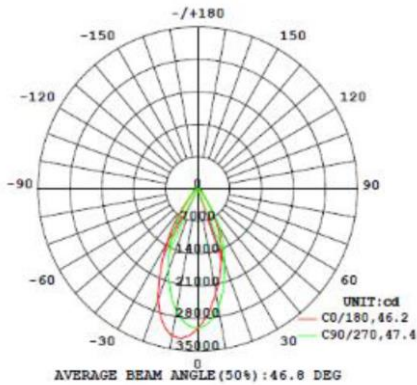

## PowerLED 400W

Produkt nr. ZSL-400P

PCN varenr. 29006

Power(W):	400
Frekvens (Hz):	50
Input:	100-305V AC (MW)
Dimensjoner (LxBxH):	292x306x140mm
Lumen:	150Lm/W
Total Lumen:	60000 Lm
LED:	CREE 3030
Justerbar:	Ja

400W/500W kommer i 6 mod utførelse

IP66 IK09 PF 0.98  $Ra \geq 75/85$  3000K-6000K

Meanwell XLG 5  
years warranty!

POWER CONNECTION NORDIC AS – ORG.NR. 931 074 385 – [POST@PCNORDIC.NO](mailto:POST@PCNORDIC.NO)