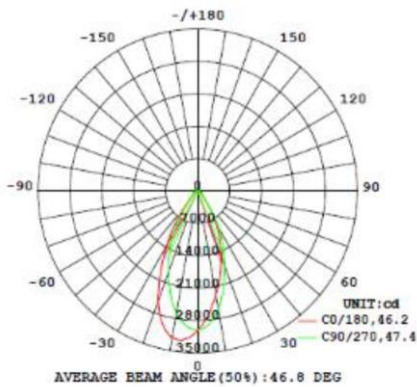

POWER
CONNECTION
NORDIC

PowerLED 500W

Produkt nr. ZSL-500P

PCN varenr. 29007

Power(W):	500
Frekvens (Hz):	50
Input:	100-305V AC (MW/ Inventronics)
Dimensjoner (LxBxH):	292x306x140mm
Lumen:	160Lm/W
Total Lumen:	80000 Lm
LED:	CREE 3030
Justerbar:	Ja

400W/500W kommer i 6 mod utførelse

IP66 IK09 PF 0.98 $Ra \geq 75/85$ 3000K-6000K

Meanwell XLG 5
years warranty!

POWER CONNECTION NORDIC AS – ORG.NR. 931 074 385 – POST@PCNORDIC.NO

ADRESSE : LINDEBERG NÆRINGSVEI 14, 1067 OSLO
ÅPNINGSTID: 7-17 - TELEFON 414 50 414