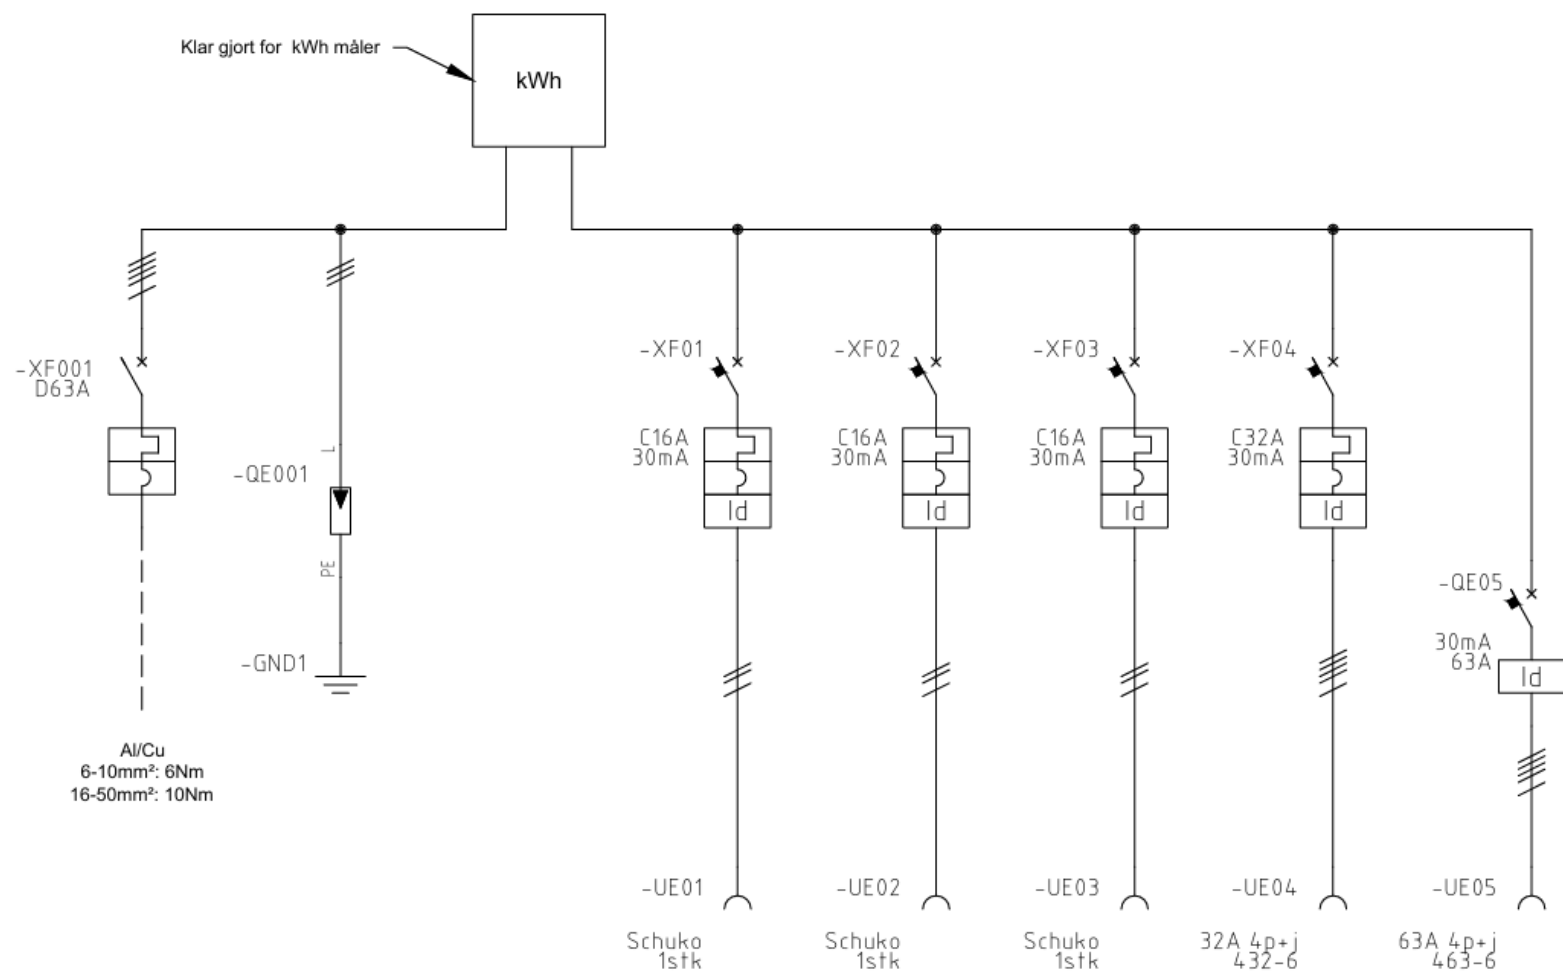

ENLINJESKJEMA

21031

HS 63A 400V 01103-R**