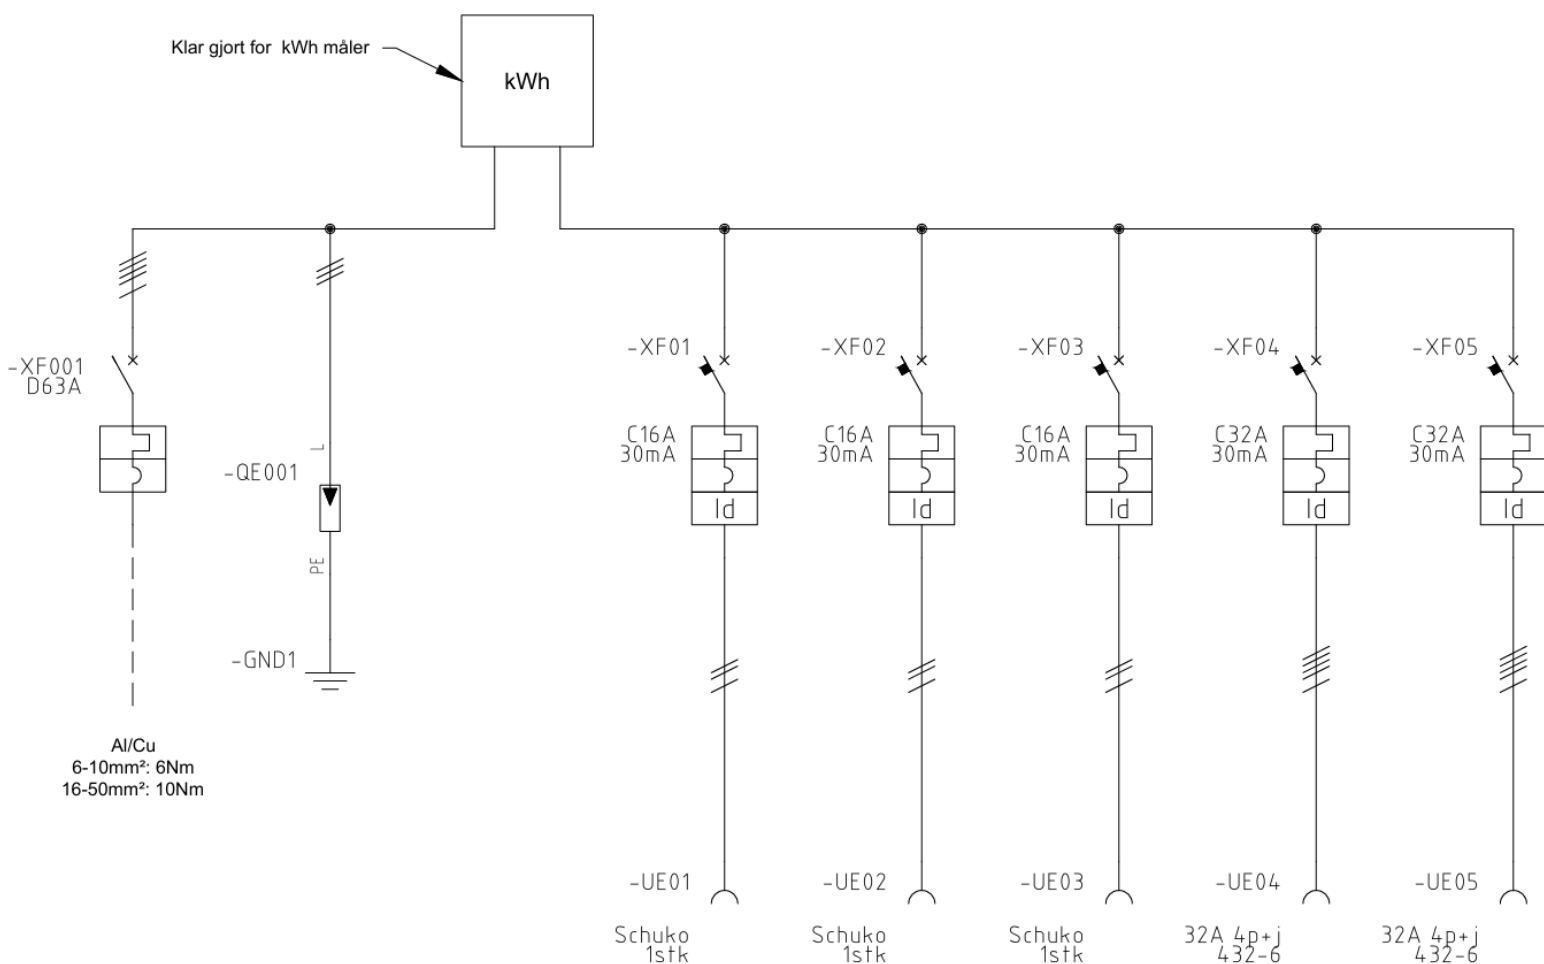

ENLINJESKJEMA

21030

HS 63A 400V 00203-R**