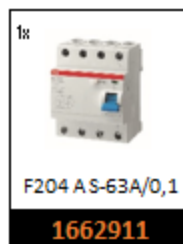

POWER CONNECTION NORDIC AS – ORG.NR. 931 074 385 – POST@PCNORDIC.NO

ADRESSE : LEINSKOGEN 4, 2360 RUDSHØGDA
ÅPNINGSTID: 0700 - 1600 - TELEFON 414 50 414