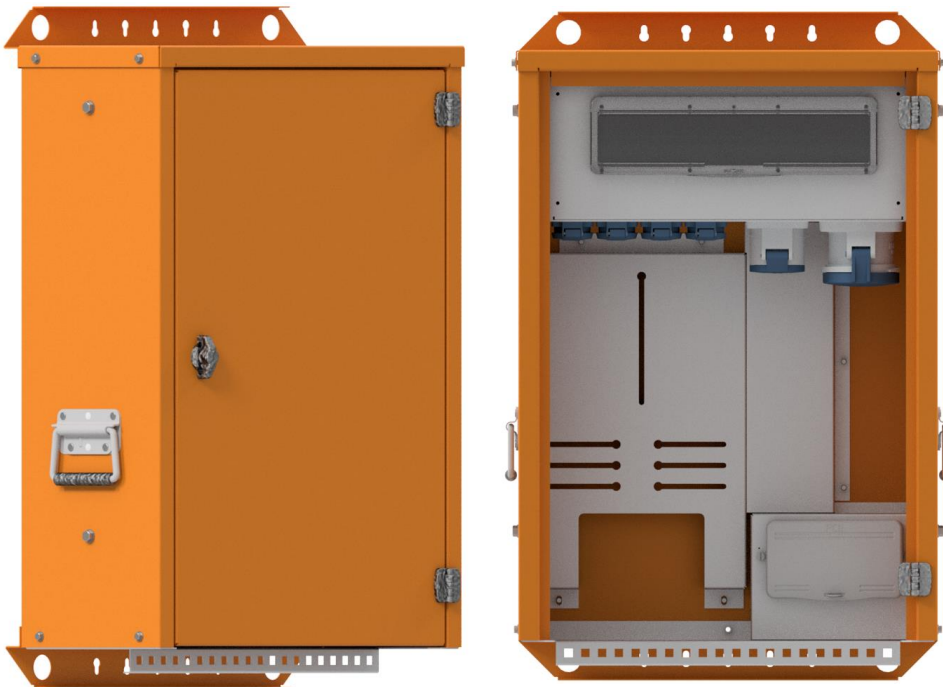

**POWER
CONNECTION
NORDIC**

HOVEDSENTRAL 63A 230V - 25kW

Varenr. 21000

HS 63A 230V 01103-R**

1 stk 32A 230V stikkontaktavgang
1 stk 32A 230V stikkontaktavgang
3 stk 16A 230V schuko stikkontaktavganger

Dimensjon Kapsling 506x796x261mm (bxhxd)
Vekt: 18,7kg

Dimensjon Stativ 506x497x500mm (bxhxd)
Vekt: 5,1kg

**Jordfeilbryter på alle kurser

POWER CONNECTION NORDIC AS – ORG.NR. 931 074 385 – POST@PCNORDIC.NO

ADRESSE : LEINSKOGEN 4, 2360 RUDSHØGDA
ÅPNINGSTID: 0700 - 1600 - TELEFON 414 50 414