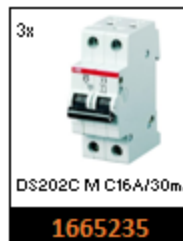

POWER CONNECTION NORDIC AS – ORG.NR. 931 074 385 – POST@PCNORDIC.NO

ADRESSE : LEINSKOGEN 4, 2360 RUDSHØGDA
ÅPNINGSTID: 0700 - 1600 - TELEFON 414 50 414