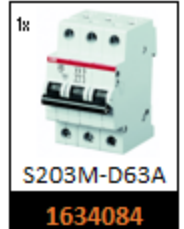

POWER CONNECTION NORDIC AS – ORG.NR. 931 074 385 – POST@PCNORDIC.NO

ADRESSE : LEINSKOGEN 4, 2360 RUDSHØGDA
ÅPNINGSTID: 0700 - 1600 - TELEFON 414 50 414