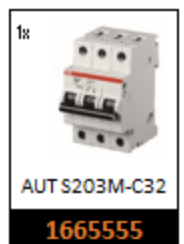

POWER CONNECTION NORDIC AS – ORG.NR. 931 074 385 – POST@PCNORDIC.NO

ADRESSE : LEINSKOGEN 4, 2360 RUDSHØGDA
ÅPNINGSTID: 0700 - 1600 - TELEFON 414 50 414