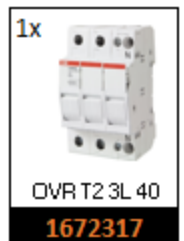

POWER CONNECTION NORDIC AS – ORG.NR. 931 074 385 – POST@PCNORDIC.NO

ADRESSE : LEINSKOGEN 4, 2360 RUDSHØGDA
ÅPNINGSTID: 0700 - 1600 - TELEFON 414 50 414