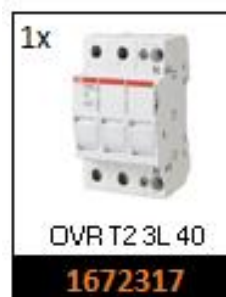

## HOVEDSENTRAL 63A 230V - 25kW

Varenr. 21001

### HS 63A 230V 00203-R\*

2 stk 32A 230V stikkontaktavgang

3 stk 16A 230V schuko stikkontaktavganger

Dimensjon Kapsling 506x796x261mm (bxhxd)

Vekt: 18,7kg

Dimensjon Stativ 506x497x500mm (bxhxd)

Vekt: 5,1kg

\* Felles jordfeilbryter