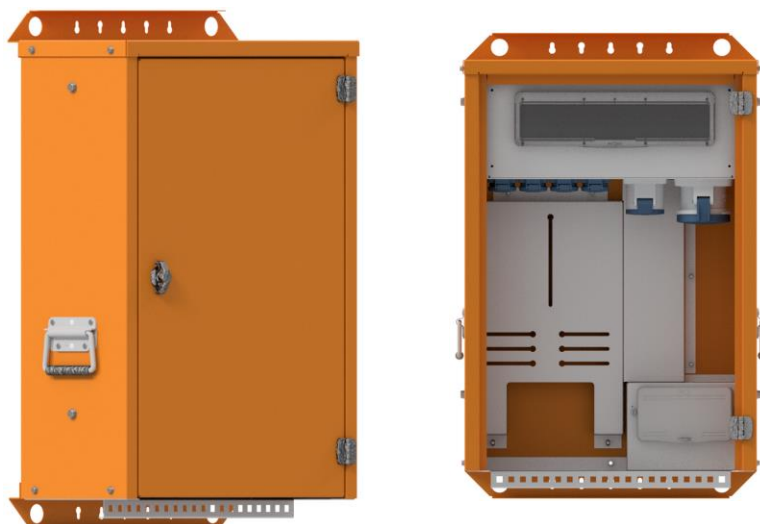

### HS 63A 230V 00203-R\*

2 stk 32A 230V stikkontaktavgang

3 stk 16A 230V schuko stikkontaktavganger

Dimensjon Kapsling 506x796x261mm (bxhxd)

Vekt: 18,7kg

Dimensjon Stativ 506x497x500mm (bxhxd)

Vekt: 5,1kg

\* Felles jordfeilbryter