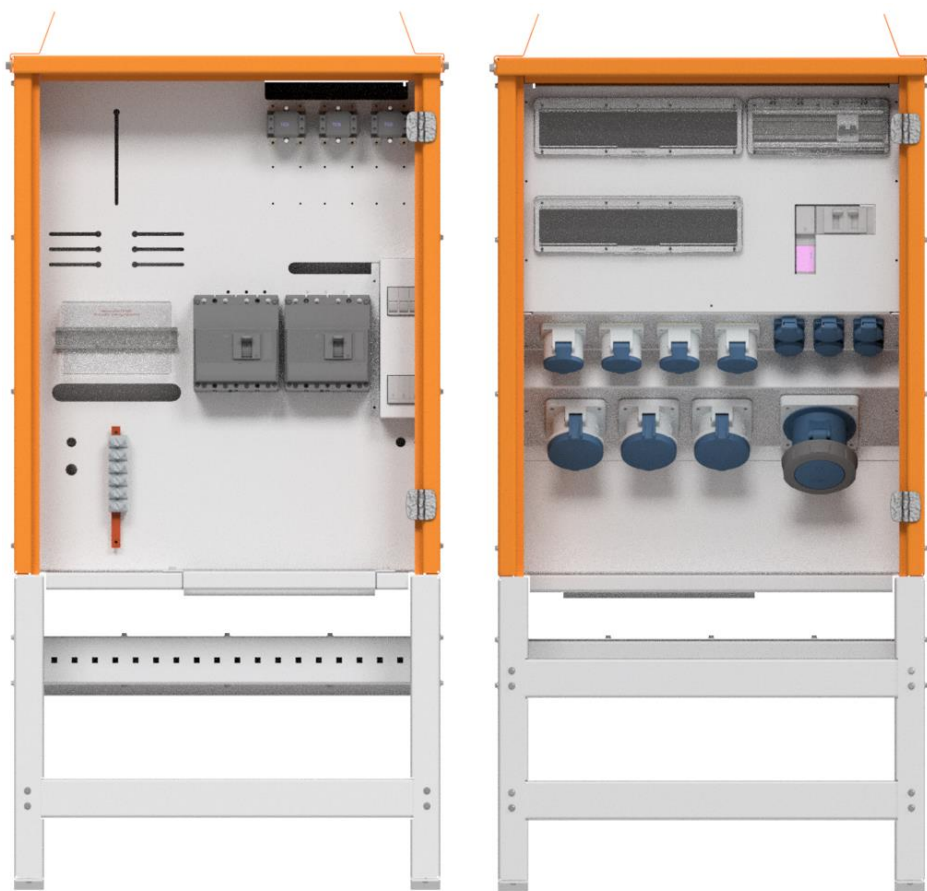

**POWER
CONNECTION
NORDIC**

HOVEDSENTRAL 125A 230V - 99kW

Varenr. 21002

Hovedsentral 125A 230V 01306-R m/stativ

1 stk 63A 230V stikkontakt avgang
3 stk 32A 230V stikkontakt avganger
6 stk 16A 230V schuko stikkontakt avganger

Dimensjon Kapsling 506x796x261mm (bxhxd)

Vekt: 18,7kg

Dimensjon Stativ 506x497x500mm (bxhxd)

Vekt: 5,1kg

****Jordfeilbryter på alle kurser**

POWER CONNECTION NORDIC AS – ORG.NR. 931 074 385 – POST@PCNORDIC.NO