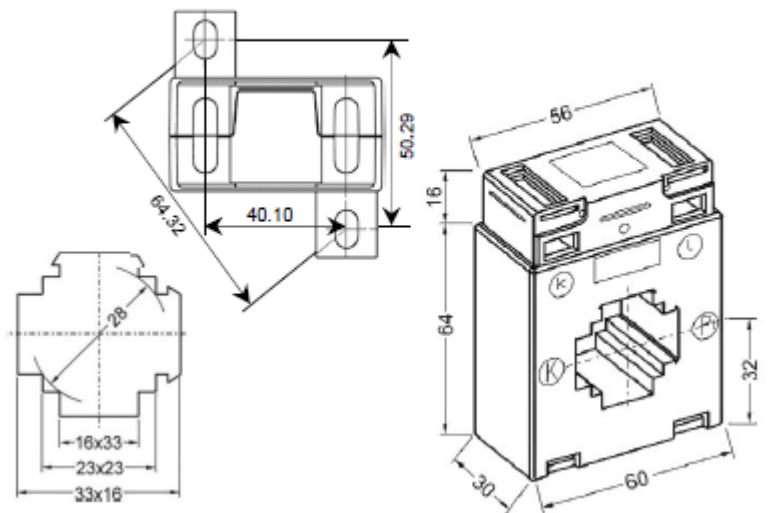

PCN varenr: 51002

Type: CTT3015-0400-5-02S

Trafo KS60 400/5A 0,2S – 0,1-2 VA

PCN varenr: 51004

Type: CTT3015-0600-5-02S

Trafo KS60 600/5A 0,2S – 0,1-2,5 VA

- Moderne og kompakt design, høy sikkerhet og nøyaktighet (0,2S)
- IEC 61869 – 1 & 2 DIN EN 42600
- Uknuselig plasthus, polyamid.
- Nominell frekvens 50-60 Hz.
- Kompatibel med UL 94 V0
- Isolasjonsklasse E
- Nominell primærstrøm I_n 100-600A.
- Nominell sekundærstrøm I_{sr} 5A.
- Høyeste spenning 720V.
- Test spenning 3kV, 1 min.
- Belastning 0-5A.
- Korttids termisk strøm I_{th} 60 x I_{th} .
- Kontinuerlig termisk strøm I_d 1,2 x I_n
- Overspenningsstrøm I_{dyn} 2,5 I_{th}

Dimensions

www.tillquist.se