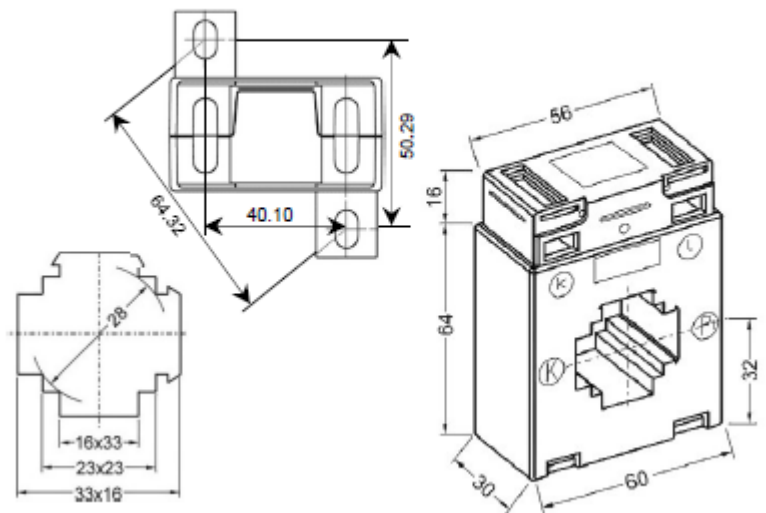

Type: CTT3015-0400-5-02S

Trafo KS60 400/5A 0,2S – 0,1-2 VA

**PCN varenr: 51004**

Type: CTT3015-0600-5-02S

Trafo KS60 600/5A 0,2S – 0,1-2,5 VA

- Moderne og kompakt design, høy sikkerhet og nøyaktighet (0,2S)
- IEC 61869 – 1 & 2 DIN EN 42600
- Uknuselig plasthus, polyamid.
- Nominell frekvens 50-60 Hz.
- Kompatibel med UL 94 V0
- Isolasjonsklasse E
- Nominell primærstrøm  $I_n$  100-600A.
- Nominell sekundærstrøm  $I_{sr}$  5A.
- Høyeste spenning 720V.
- Test spenning 3kV, 1 min.
- Belastning 0-5A.
- Korttids termisk strøm  $I_{th}$  60 x  $I_{th}$ .
- Kontinuerlig termisk strøm  $I_d$  1,2 x  $I_n$
- Overspenningsstrøm  $I_{dyn}$  2,5  $I_{th}$

### Dimensions

[www.tillquist.se](http://www.tillquist.se)