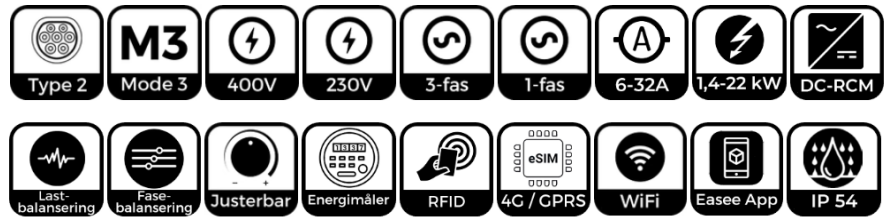

Elbillader - Easee

Easee Home ladeenhet (Charge Berry) — 22kW — 32A/1+3-FAS — Type 2 kontakt.

Varenummer: EH22CB

PCN Varenr. 28500

- Easee Home — Charge berry / ladeenhet
- 3 stk per kurs)
- Støtter alle strømnett (IT, 230V/1+3-fase, TT og TN 400V) og alle strømstyrker (6-32A)
- 5 års garanti — Trygt og sikkert

TEKNISK BESKRIVELSE

Ladekontakt	Type 2 kontakt, female (IEC 62196-1/2)
Lademodus	Mode 3
Antall faser	1 / 3
Strømtilførsel	6-32A
Strømnett	IT (230V) og TN (400V) (automatisk deteksjon)
Ladestrøm	Trinnløs (1A) justering mellom 6A-32A (1,4 - 22 kW)
Driftsspenning	230V - 400 VAC
Frekvens	50-60 hz
Automatsikring	3x32A, type C
Jordfeilvern	Innebygget elektronisk jordfeilvern A (30mA) + 6mA DC-RCM / RDC-PD (IEC 62955: 4.1.1.4)
Driftstemperatur	-30°C til +50°C
Autorisasjon	RFID/NFC, 13,56 Mhz / Applikasjon
WiFi	802.11 b/g/n (2,4 GHz)
Telekommunikasjon	e-SIM - 4G/GPRS
Kommunikasjonsprotokoller	Bluetooth Low Energy (BLE 4.1), WiFi, RFID/NFC og OCPP 1.6
Tredjeparts integreringsalternativer	OCPP 1.6 og API
Funksjoner	Lastbalansering opptil tre ladebokser